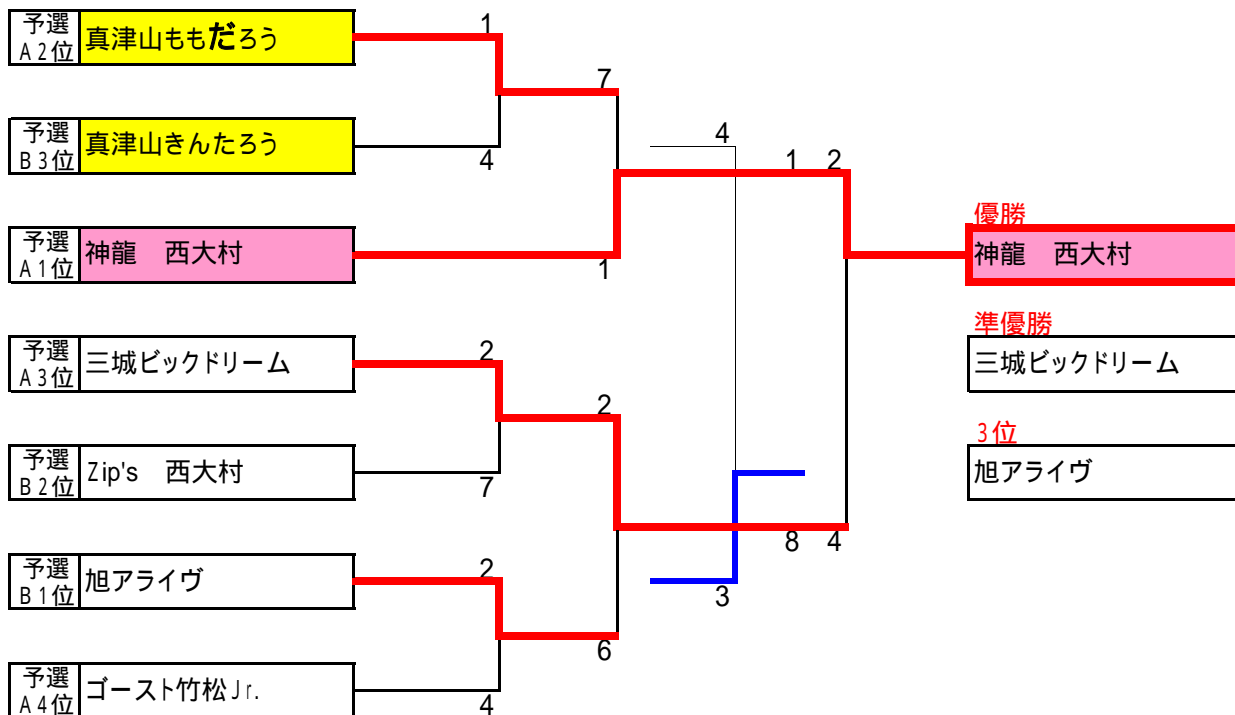

ちびたーず & レディースカップ 決勝トーナメント

2006.10.8(日)/(in 西大村小学校体育館)

特別ルール：外野人数の勝敗で外野が少ないチームが勝ち です！

ちびたーず

レディース